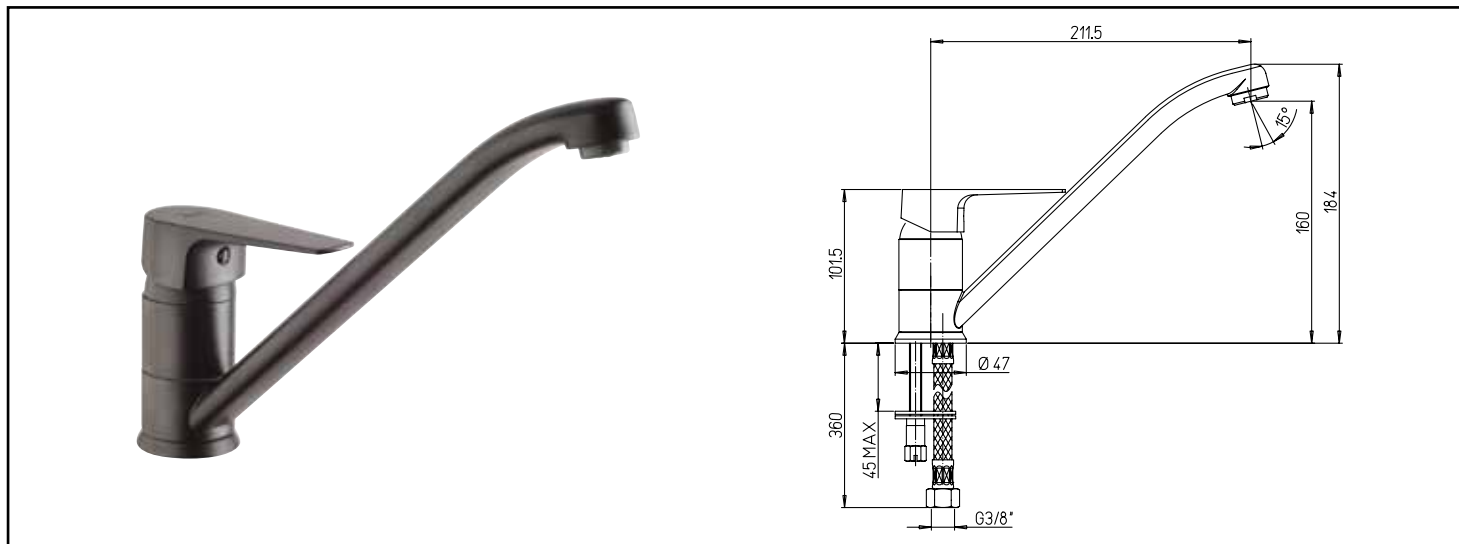

Référence : 501011311

## MITIGEUR D'ÉVIER FACT'ORY - LAITON NOIR MAT - CARTOUCHE Ø35 MM C3 - ROLF

■ UN DESIGN INDUSTRIEL ET CONTEMPORAIN.

■ INSTALLATION RAPIDE ET FACILE.

<b>DESCRIPTION</b>	Noir mat. - Manette métal. - Cartouche Ø35 mm. - Bec orientable avec aérateur anticalcaire. - Un point de fixation. - Flexibles Pex pré-montés 370 mm. - Platine de renfort évier.
<b>CARACTÉRISTIQUES</b>	Noir mat. - Manette métal. - Cartouche Ø35 mm. - Bec orientable avec aérateur anticalcaire. - Un point de fixation. - Flexibles Pex pré-montés 370 mm. - Platine de renfort évier.
<b>APPLICATIONS</b>	Robinetterie d'évier
<b>CONDITIONS D'UTILISATION</b>	Pression maximum : 5 bar - Pression d'utilisation : 3 bar - Température maximum de l'eau : 80°C (176°F) - produit Conforme aux réglementations en vigueur
<b>COMPATIBILITÉ</b>	S'installe sur tous les types d'évier
<b>PRÉCAUTION D'EMPLOI</b>	4 point de fixation. Livré avec flexibles Pex pré-montés 370mm.
<b>SPECIFICATIONS D'INSTALLATION</b>	Permet l'équipement sanitaire des salles de bains et cuisine. Garantie 10 ans contre tout vice de fabrication y compris pour les cartouches - Cf conditions générales de vente
<b>PRESCRIPTION DE POSE</b>	Avant le montage nettoyer la tuyauterie pour éliminer toute impureté
<b>PRESCRIPTION D'ENTRETIEN</b>	Nettoyage à l'eau savonneuse avec un chiffon doux et bien sécher - Ne pas utiliser de produits nocifs, abrasifs ou chlorés